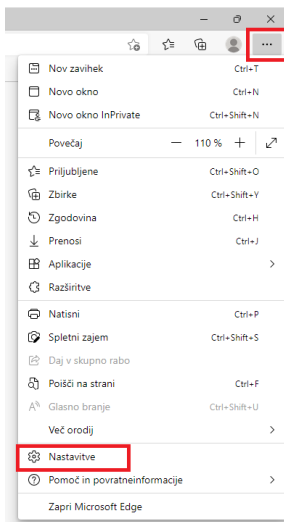

Nastavitve brskalnika Edge

Zadnja sprememba 25/02/2022 10:24 am CET

Navodilo velja za ureditev nastavitvev brskalnika Edge za optimalno delovanje programa Minimax.

Nastavitve dovoljenih pojavnih oken

1. 1 Odpremo brskalnika **Edge**.
2. 2 Kliknemo na ikono v opravilni vrstici zgoraj desno (**Nastavitve in drugo**).

3

Izberemo **Nastavitve**.