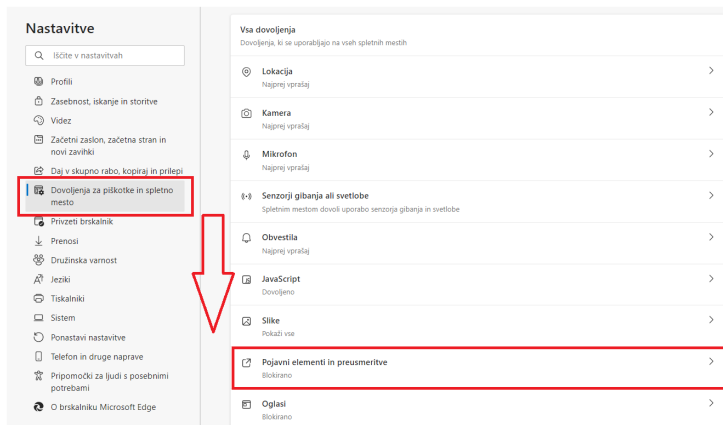

Nastavitve brskalnika Edge

Zadnja sprememba 25/02/2022 10:24 am CET

Navodilo velja za ureditev nastavitvev brskalnika Edge za optimalno delovanje programa Minimax.

Nastavitve dovoljenih pojavnih oken

- 1 Odpremo brskalnika **Edge**.
- 2 Kliknemo na ikono v opravilni vrstici zgoraj desno (**Nastavitve in drugo**).

3

Izberemo **Nastavitve**.

- 4 Kliknemo na **Dovoljenja za piškotke in spletno mesto**.

5

Poiščemo zavihek **Pojavna okna in preusmeritve**.

- 6 Kliknemo na **Dodaj**.

7 V polje vpišemo **moj.minimax.si**.

8

Vpis potrdimo s klikom na **Dodaj**.