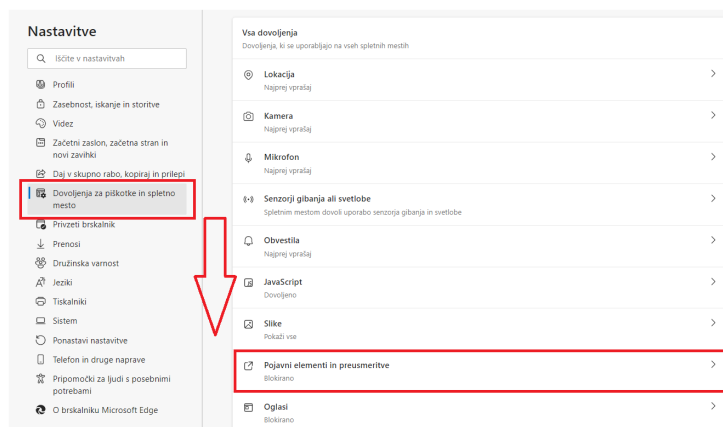

Nastavitve brskalnika Edge

Zadnja sprememba 23/06/2025 3:07 pm CEST

Navodilo velja za ureditev nastavitve brskalnika Edge za optimalno delovanje programa Minimax.

Nastavitve dovoljenih pojavnih oken

- 1 Odpremo brskalnik **Edge**.
- 2 Kliknemo na ikono v opravilni vrstici zgoraj desno (**Nastavitve in drugo**).

3

Izberemo **Nastavitve**.

- 4 Kliknemo na **Dovoljenja za piškotke in spletno mesto**.

5

Poiščemo zavihek **Pojavna okna in preusmeritve**.

- 6 Kliknemo na **Dodaj**.
- 7 V polje vpišemo **moj.minimax.si**.