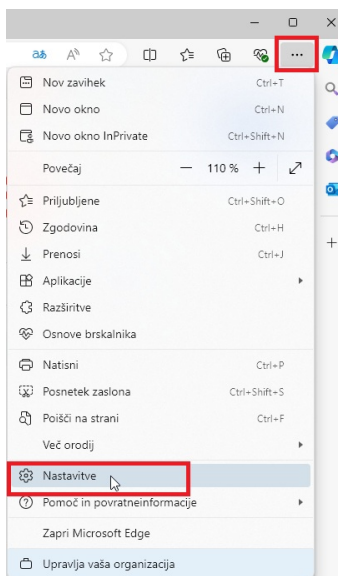

Nastavitve brskalnika Edge

Zadnja sprememba 23/06/2025 3:07 pm CEST

Navodilo velja za ureditev nastavitve brskalnika Edge za optimalno delovanje programa Minimax.

Nastavitve dovoljenih pojavnih oken

1. 1 Odpremo brskalnik **Edge**.
2. 2 Kliknemo na ikono v opravilni vrstici zgoraj desno (**Nastavitve in drugo**).

3

Izberemo **Nastavitve**.