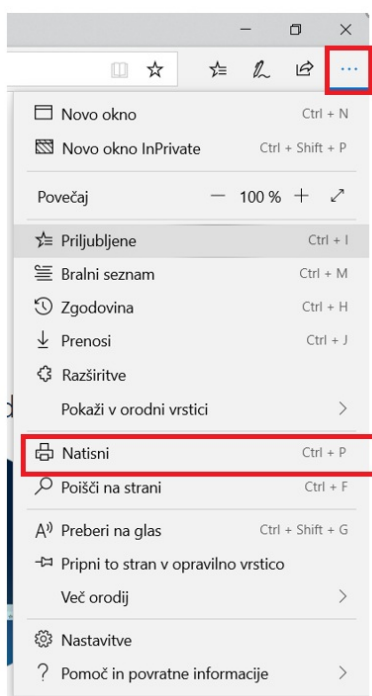

Tiskanje dokumentov prek brskalnika Microsoft Edge

Zadnja sprememba 03/08/2022 3:22 pm CEST

Operacijski sistem Windows 10 ima privzeti brskalnik **Microsoft Edge**. Ta ima integriran PDF pregledovalnik datotek, ki pa nima veliko funkcionalnosti.

Dokumente v tem primeru tiskamo prek tipkovnice s klikom kombinacije tipk **Ctrl+P**.

Tiskanje znotraj brskalnika **Microsoft Edge**, v kolikor je stran odprta v novem zavihku omogoča tudi ukaz iz menija **Nastavitve**.