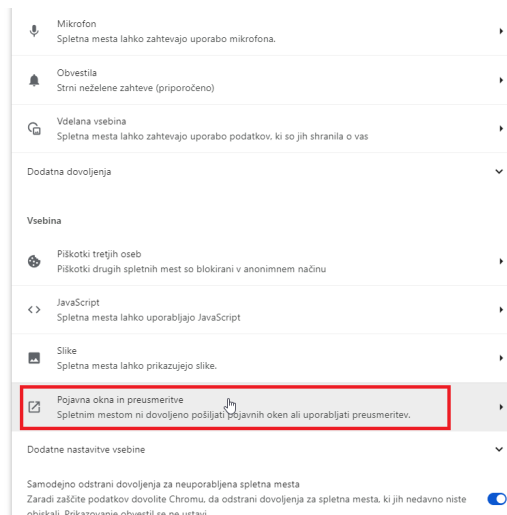

6

Poiščemo zavihek **Pojavna okna in preusmeritve.**