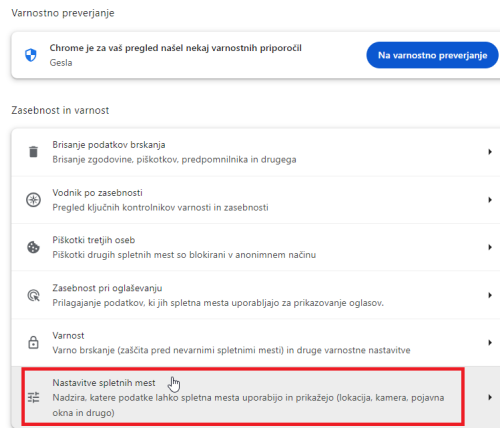

- 1 Odpremo brskalnik Chrome.
- 2 Kliknemo na ikono v opravilni vrstici zgoraj desno (prilagajanja in nadziranje Google Chorma).

3

Izberemo **Nastavitve**.

4 Kliknemo na **Zasebnost in varnost**

5

in na **Nastavitve spletnih mest.**