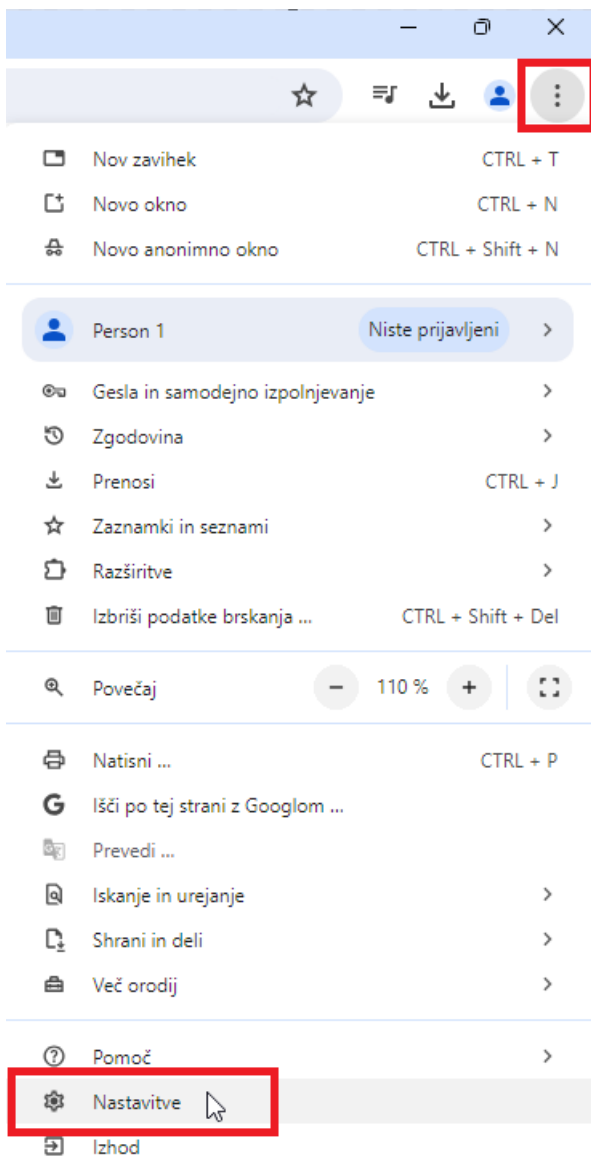

Nastavitve brskalnika Google Chrome

Zadnja sprememba 04/07/2024 2:19 pm CEST

Navodilo velja za ureditev nastavitvev brskalnika Google Chrome za optimalno delovanje programa Minimax.

Nastavitve dovoljenih pojavnih oken

1. 1 Odpremo brskalnik Chrome.
2. 2 Kliknemo na ikono v opravilni vrstici zgoraj desno (prilagajanja in nadziranje Google Chorma).

3

Izberemo **Nastavitve**.